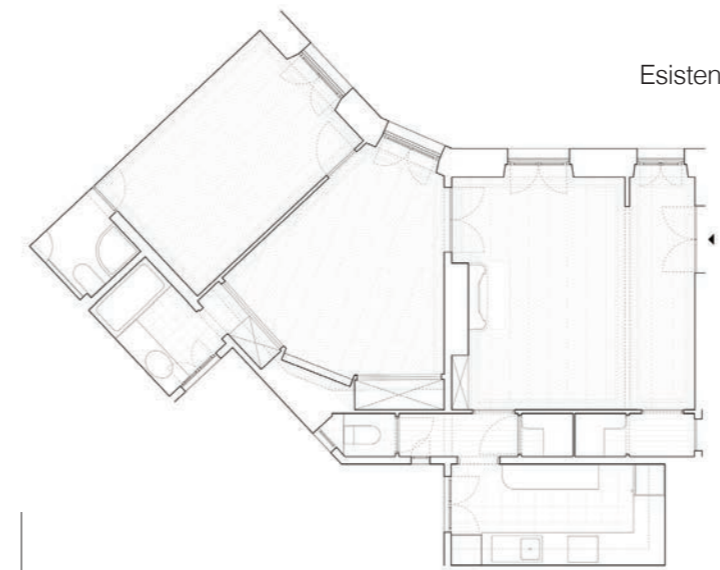

La gestione del progetto è stata un riuscito esempio di collaborazione internazionale: lo studio italiano Marpillero&Associati di Udine ha curato la progettazione degli spazi architettonici e degli arredi su misura, realizzati interamente in Italia dall'azienda Altacucina e poi inviati a Parigi direttamente per il montaggio, dove lo studio OAR/Office Abrami Rojas ha seguito le attività in loco. Obiettivo comune: realizzare un lavoro a regola d'arte che superasse i confini di ognuno, a dimostrazione che un coordinamento efficace può compensare qualsiasi distanza fisica.

Altacucina
Tecnologia e tradizione per la casa

ALTACUCINA
Via Martignacco, 403
33100 Udine - Italia
T. +39 0432 542555
altacucina.net

Marpillero & Associati
architetti

MARPILLERO & ASSOCIATI
Studio di Architettura
Via Cortazzis, 4
33100 Udine - Italia
T. +39 0432 509937
info@marpilleroeassociati.it
www.marpilleroeassociati.it