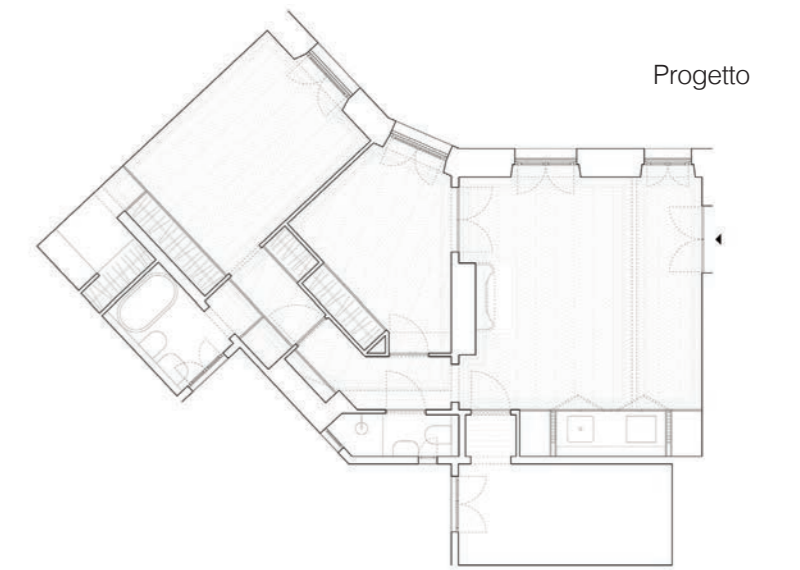

La gestione del progetto è stata un riuscito esempio di collaborazione internazionale: lo studio italiano Marpillero&Associati di Udine ha curato la progettazione degli spazi architettonici e degli arredi su misura, realizzati interamente in Italia dall'azienda Altacucina e poi inviati a Parigi direttamente per il montaggio, dove lo studio OAR/Office Abrami Rojas ha seguito le attività in loco. Obiettivo comune: realizzare un lavoro a regola d'arte che superasse i confini di ognuno, a dimostrazione che un coordinamento efficace può compensare qualsiasi distanza fisica.

Altacucina
Tecnologia e tradizione per la casa

ALTACUCINA
Via Martignacco, 403
33100 Udine - Italia
T. +39 0432 542555
altacucina.net

Marpillero & Associati
architetti

MARPILLERO & ASSOCIATI
Studio di Architettura
Via Cortazzis, 4
33100 Udine - Italia
T. +39 0432 509937
info@marpilleroeassociati.it
www.marpilleroeassociati.it